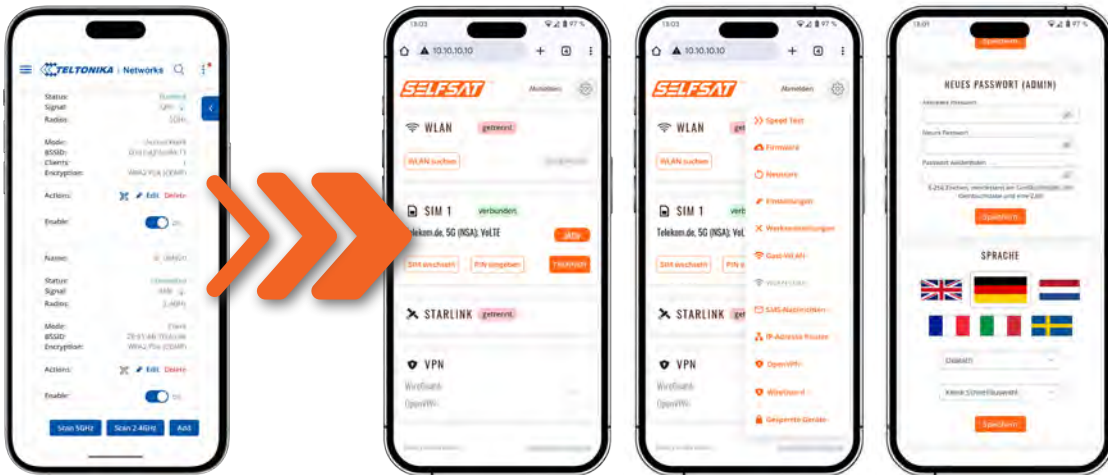

FIRMWARE FÜR TELTONIKA ROUTER

TELTONIKA Nutzer aufgepasst: Rüsten Sie jetzt auf SELFSAT MWR Komfort um! Ihr TELTONIKA Router ist mit unseren SELFSAT MWR Modellen baugleich? Dann nutzen Sie unser Angebot!

Wir installieren die benutzerfreundliche SELFSAT MWR Firmware bequem per Fernzugriff auf Ihrem Gerät. Für eine optimierte und noch einfachere Nutzung unterwegs.