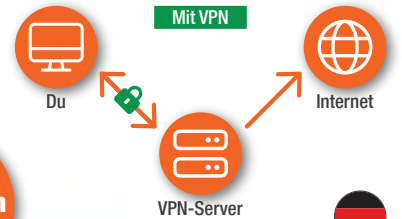

WELTWEIT FERNSEHEN GENIESSEN

Geoblocking legal mit VPN umgehen

Im Ausland Streaming-Inhalte empfangen?

Oft blockiert das sogenannte Geoblocking den Zugriff, da Mediatheken Ihren Aufenthaltsort anhand der IP-Adresse erkennen und Sendungen aus Lizenzgründen sperren.

Doch es gibt eine Lösung: die VPN-Verbindung (Virtual Private Network). Diese sichere Verbindung zu einem Server im gewünschten Land (z.B. Deutschland) ermöglicht den Zugriff mit einer lokalen IP-Adresse auf die Mediatheken.

Die benutzerfreundliche Oberfläche der SELFSAT MWR Router unterstützt die etablierten VPN-Protokolle OpenVPN (bekannt von Anbietern wie NordVPN oder CyberGhost) und WireGuard.

WireGuard ermöglicht sogar eine direkte VPN-Verbindung zu Ihrer heimischen AVM FRITZ!Box. Der Vorteil: keine monatlichen Kosten und eine exklusive Servernutzung. Wir bieten Ihnen die komfortable Einrichtung dieser VPN-Verbindungen auf Ihrem SELFSAT Router per Fernzugriff an.