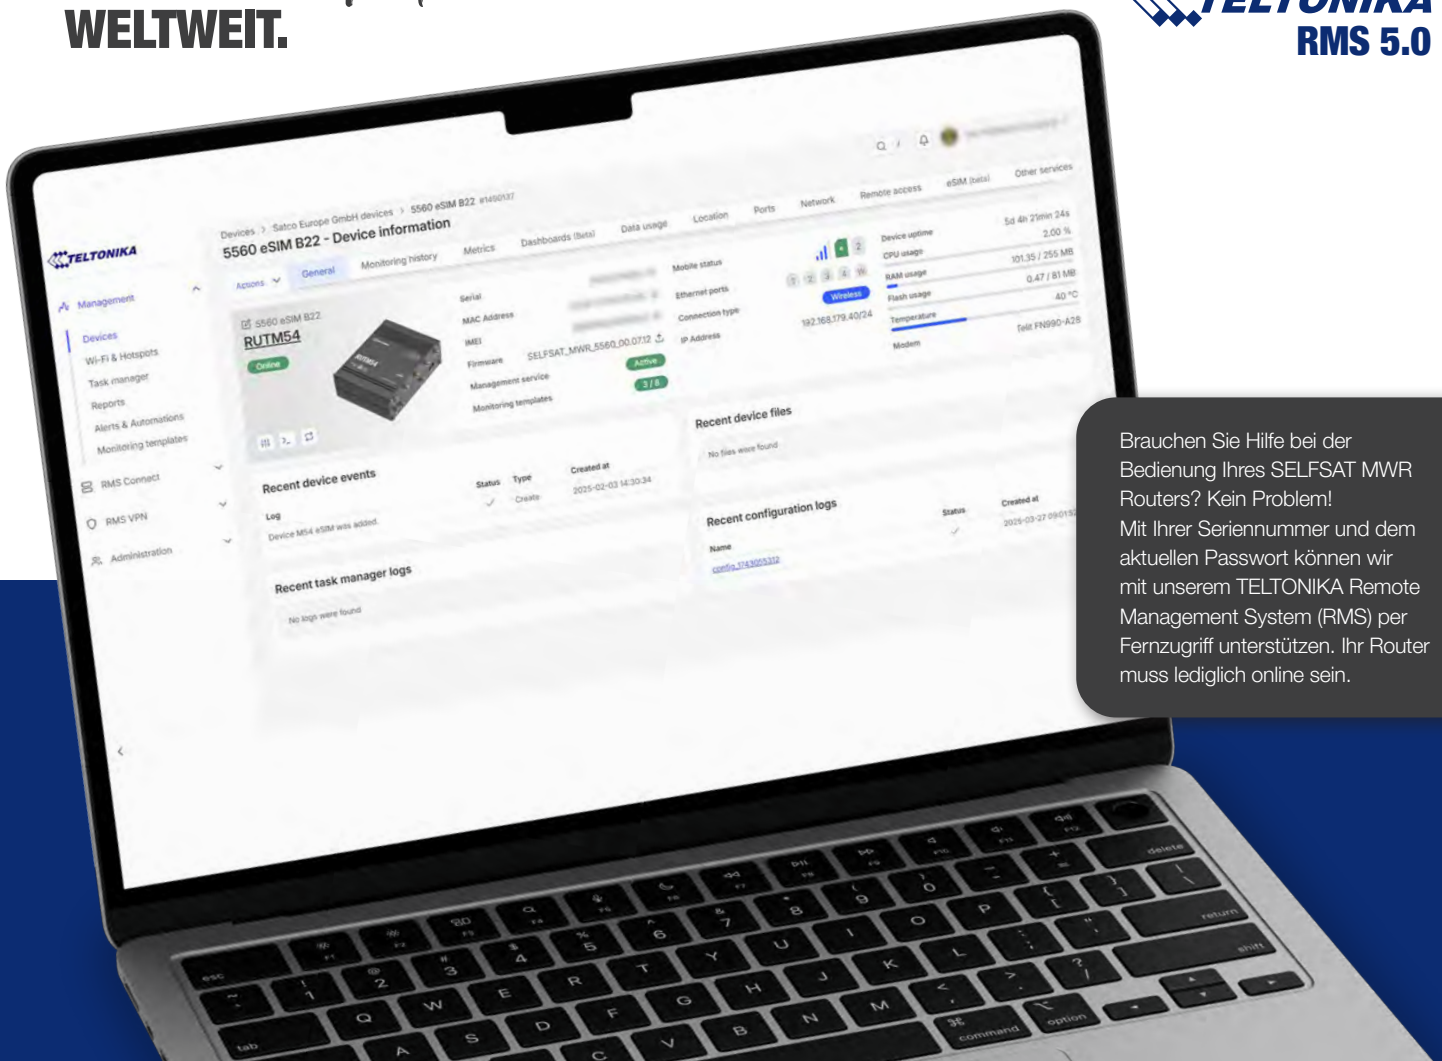

WIR SIND FÜR SIE DA - WELTWEIT.

Brauchen Sie Hilfe bei der Bedienung Ihres SELFSAT MWR Routers? Kein Problem! Mit Ihrer Seriennummer und dem aktuellen Passwort können wir mit unserem TELTONIKA Remote Management System (RMS) per Fernzugriff unterstützen. Ihr Router muss lediglich online sein.