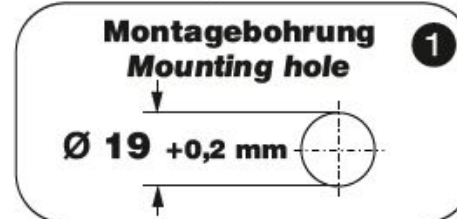

MOUNTING INSTRUCTIONS

Kombi-Antenne

2G/3G/4G (MIMO), GPS, WLAN (MIMO)

Combi-Antenna

2G/3G/4G (MIMO), GPS, WLAN (MIMO)

Montageanleitung 4736_06-00_06.cdr 02/2017

MONTAGEANLEITUNG

Montagehinweise
Mounting instructions

Anschlussbelegung
Connection

2G/ 3G/ 4G,
WLAN 2,4 & 5,0 GHz
passiv/ passive,
max. Leistung/ Power 4 W

GPS,
aktiv/ active

GPS: +3,3...5,0 V; 15...35 mA
Phantomspeisung/
Phantom Power Supply