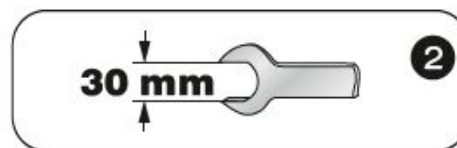

MOUNTING INSTRUCTIONS

Kombi-Antenne

2G/3G/4G (MIMO), GPS, WLAN (MIMO)

Combi-Antenna

2G/3G/4G (MIMO), GPS, WLAN (MIMO)

Montageanleitung 4736_06-00_06.cdr 02/2017

MONTAGEANLEITUNG

Montagehinweise
Mounting instructions

Anschlussbelegung
Connection

2G/ 3G/ 4G,
WLAN 2,4 & 5,0 GHz
passiv/ passive,
max. Leistung/ Power 4 W

GPS,
aktiv/ active

GPS: +3,3...5,0 V; 15...35 mA
Phantomspeisung/
Phantom Power Supply