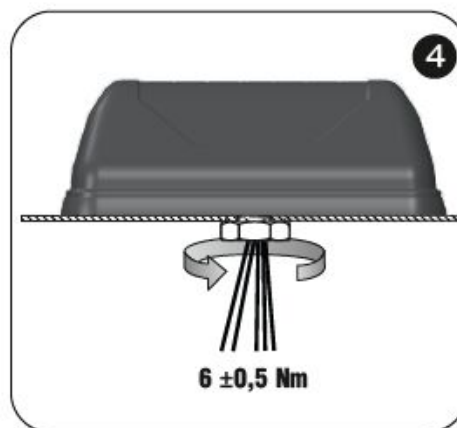

MOUNTING INSTRUCTIONS

Kombi-Antenne

2G/3G/4G (MIMO), GPS, WLAN (MIMO)

Combi-Antenna

2G/3G/4G (MIMO), GPS, WLAN (MIMO)

Montageanleitung 4736_06-00_06.cdr 02/2017

MONTAGEANLEITUNG

Montagehinweise
Mounting instructions

Anschlussbelegung
Connection

2G/ 3G/ 4G,
WLAN 2,4 & 5,0 GHz
passiv/ passive,
max. Leistung/ Power 4 W

GPS,
aktiv/ active

GPS: +3,3...5,0 V; 15...35 mA
Phantomspeisung/
Phantom Power Supply