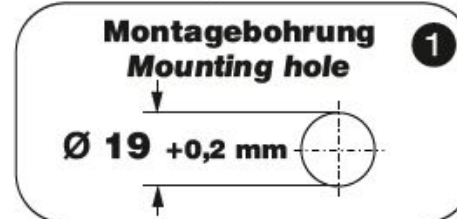

MOUNTING INSTRUCTIONS

Kombi-Antenne

2G/3G/4G (MIMO), FM, DAB, GPS, WLAN (MIMO)

Combi-Antenna

2G/3G/4G (MIMO), FM, DAB, GPS, WLAN (MIMO)

Montageanleitung 4726_01.00_05.cdr 11/2016

MONTAGEANLEITUNG

Montagehinweise
Mounting instructions

Anschlussbelegung
Connection

2G/ 3G/ 4G,
WLAN 2,4 & 5,0 GHz
passiv/ passive,
max. Leistung/ Power 4 W

GPS, DAB, FM
aktiv/ active

GPS: +3,3...5,0 V; 15...35 mA
Phantomspeisung/
Phantom Power Supply

DAB, FM: +12 V; 25 mA typ.