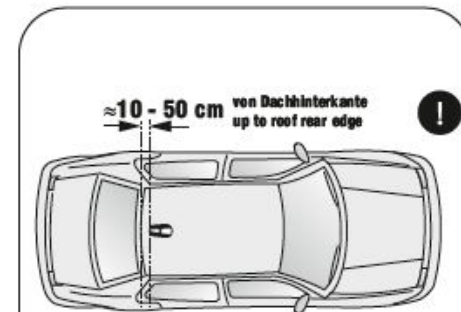

Montagehinweise Mounting Instruction