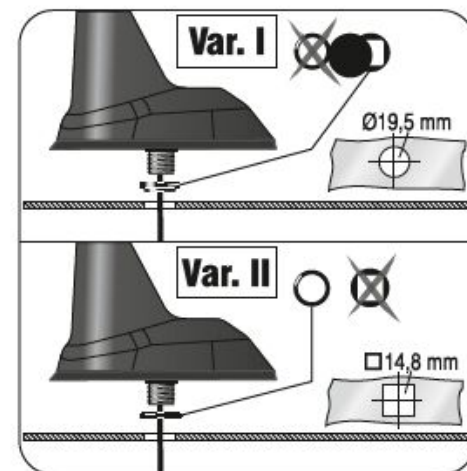

Dichtungsadapter optional

4624.01

MB- Fahrzeuge  
MB- cars

4625.01

VW/ Audi-  
Fahrzeuge  
VW/ AUDI-cars

Gasket adapter optional

Montageanleitung 3799\_01-00\_06-car 05/2013

MOUNTING INSTRUCTIONS

### Montagehinweise Mounting Instruction

**Achtung! Kabellage**  
**Attention! Cable position**