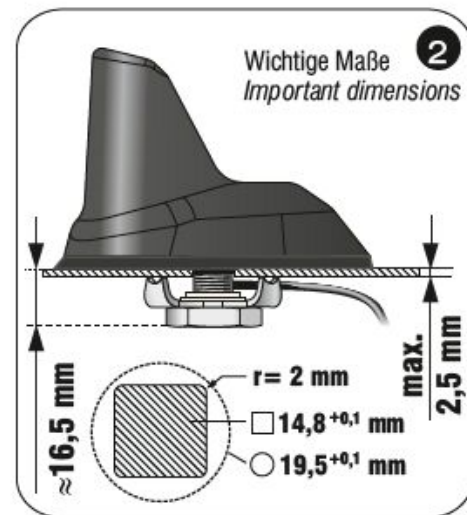

Montagehinweise Mounting Instruction