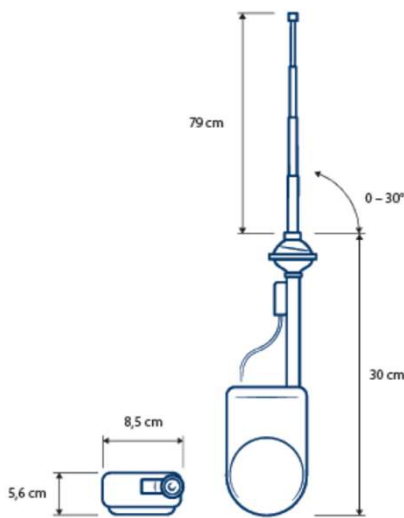

ANTENNE AUTOJET 25

Motor Antenne | FM | +12V

Dimensions

Wiring diagram

Mounting position

Verkaufsstart

Herbst 2025

Bestellnummer

2 006 025 000 000

EAN-Code

4 260 499 853 457

Highlights

- Motorantenne
- Schraubbares Anschlusskabel M10x75 auf DIN Stecker
- 1,4 m Kabellänge
- Spannungsversorgung +12 V
- FM = 87,5 - 108 MHz
- 5 Teleskopabschnitte
- Befestigung: Karosseriebohrung Bohrlochdurchmesser 14,5 mm