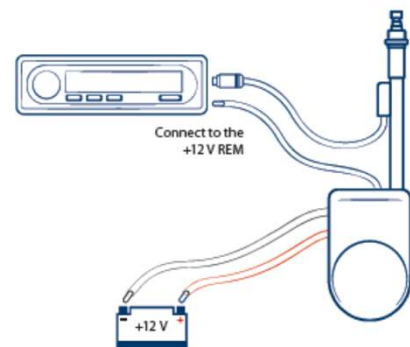

ANTENNE AUTOJET 25

Motor Antenne | FM | +12V

Dimensions

Wiring diagram

Mounting position

Verkaufsstart

Herbst 2025

Bestellnummer

2 006 025 000 000

EAN-Code

4 260 499 853 457

Highlights

- Motorantenne
- Schraubbares Anschlusskabel M10x75 auf DIN Stecker
- 1,4 m Kabellänge
- Spannungsversorgung +12 V
- FM = 87,5 - 108 MHz
- 5 Teleskopabschnitte
- Befestigung: Karosseriebohrung Bohrlochdurchmesser 14,5 mm